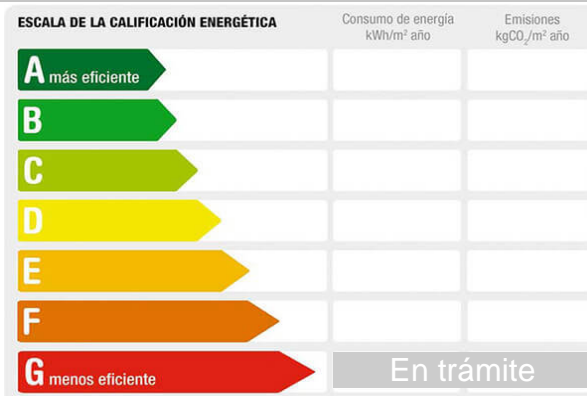

Zona: Semicentro

M² construidos: 134

Dormitorios: 3

Baños: 1

Descripción:

DISPONIBLE A PARTIR DE NOVIEMBRE

Vivienda en alquiler de dos plantas, da a dos calles, para entrar a vivir, próxima al centro
IMPRESINDIBLE PRESENTAR CONTRATO DE TRABAJO