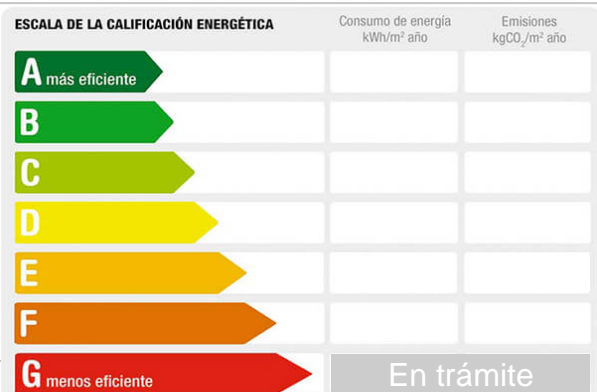

M² construidos: 335

Dormitorios: 1

Descripción: